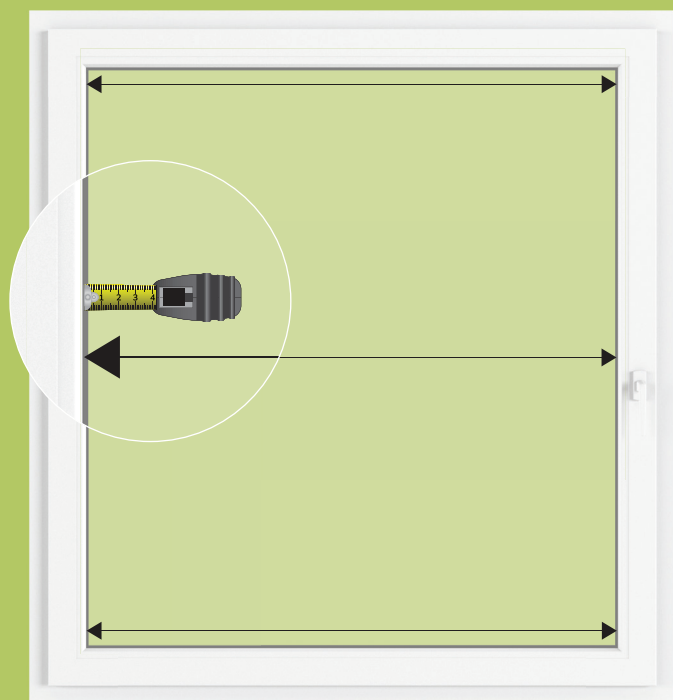

#### 1. LÉPÉS

A pliszé függöny szélességét méri

**!** Ellenőrzéshez mérje a szélességet legalább 3 helyen (felül, középen, alul).

Az üveg teljes szélességét méri, beleértve a gumitömítést is, majd a legkisebb méretből vonjon le 1-2 mm-t szabályozás miatt.

#### 2. LÉPÉS

A pliszé függöny magasságát méri

**!** Ellenőrzéshez mérje a magasságot legalább 3 helyen: az egyik oldalon, középen és a másik oldalon.

Az üveg teljes magasságát méri, beleértve a gumitömítést is.