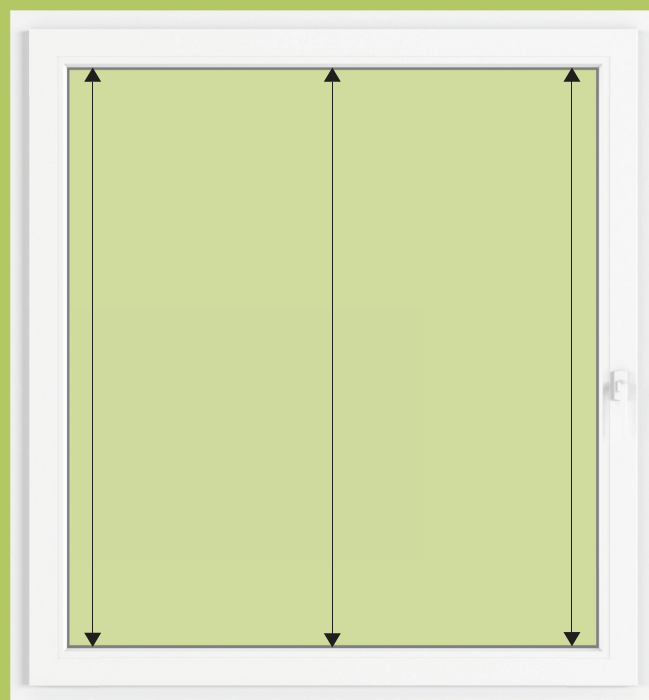

#### 1. LÉPÉS

A pliszé függöny szélességét méri

**!** Ellenőrzéshez mérje a szélességet legalább 3 helyen (felül, középen, alul).

Az üveg teljes szélességét méri, beleértve a gumitömítést is, majd a legkisebb méretből vonjon le 1-2 mm-t szabályozás miatt.

#### 2. LÉPÉS

A pliszé függöny magasságát méri

**!** Ellenőrzéshez mérje a magasságot legalább 3 helyen: az egyik oldalon, középen és a másik oldalon.

Az üveg teljes magasságát méri, beleértve a gumitömítést is.