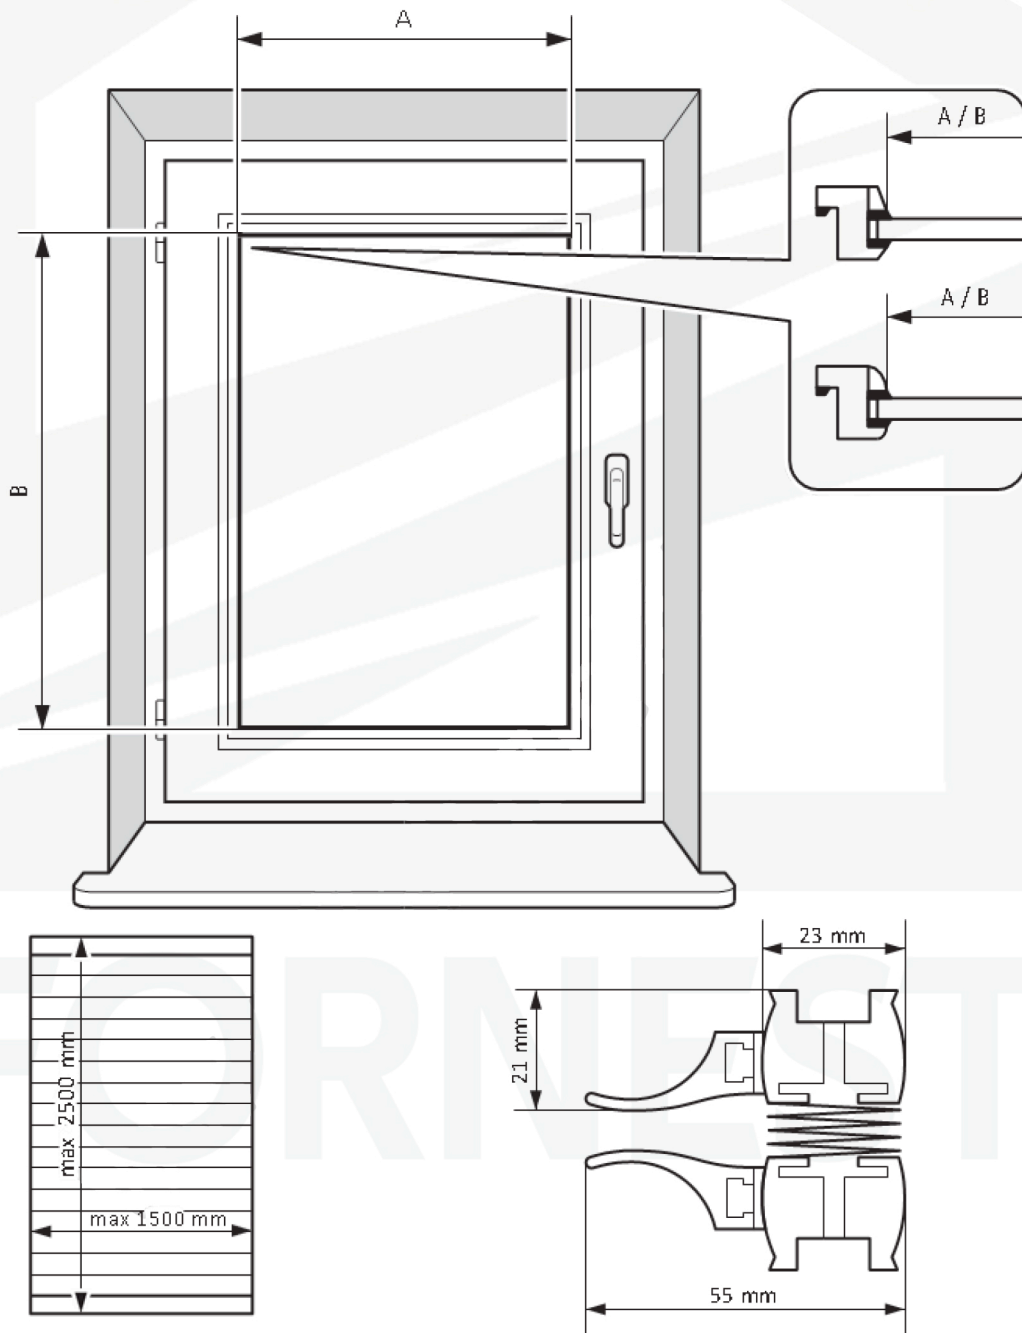

MÉRÉSI ÚTMUTATÓ

Pliszé függöny

Szerelés fúrással

Mérje az üveg szélességét (A), min. 3 helyen.

A legkisebb mért értékből vonjon le 1-2mm-t.

Mérje az üveg magasságát (B), szélesebb ablakoknál több helyen.

MÉRÉSI ÚTMUTATÓ

Pliszé függöny

Szerelés fúrás nélkül

Mérje az üveg szélességét (A), min. 3 helyen.

A legkisebb mért értékből vonjon le 1-2mm-t.

Mérje az üveg magasságát (B), szélesebb ablakoknál több helyen.